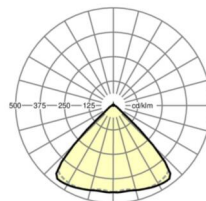

параметры

номер заказа	19410006160
код EAN	4020863405077
номер таможенного тарифа	94051190
Знак прохождения контроля	IP 20, класс защиты I, ENEC10 VDE, F, HACCP DIN10500/Food/IFS-пригодность для применения/BRC, Indoor, CE
Степень ударопрочности IK	IK03 (-20°C bis 40°C)
Температура окружения	ta -20°C в 40°C
Особые свойства	Готовность к IoT «Ready for IoT»
Гарантийный срок	5 лет
Государственные программы поддержки	BEG - государственные субсидии для энергосберегающих зданий (действительна только для Германии)

электротехника

Балласт	Электронный драйвер DALI2 (1 штука)
Мощность системы	37W
сетевое напряжение	230V/50Hz
автоматический предохранитель (пусковой ток)	20 штук/B10, 32 штук/B16, 33 штук/C10, 53 штук/C16
класс энергосбережения/Источник света	D

Оптика

Оснастка	LED, цветопередача/оттенок света CRI ≥ 80 / 6500K
Допуск для координаты цветности (MacAdam)	3SDCM
Фотобиологическая безопасность (светильник)	RG1
Номинальный световой поток	5849lm
Срок службы LED	50000h L80/B10 (Tq 40°C)
светоотдача светильников	156lm/W
Угол излучения	95° (C0) / 95° (C90)
UGR поп./вдоль	19.9 / 20.3

DEEP-LINK

<https://www.regiolum.de/ru/article/19410006160>

Ссылка	LED 6000lm 865
ηLB	100 %
Φ ↓/↑	98 % / 2 %
UGR поп./вдоль	19.9 / 20.3